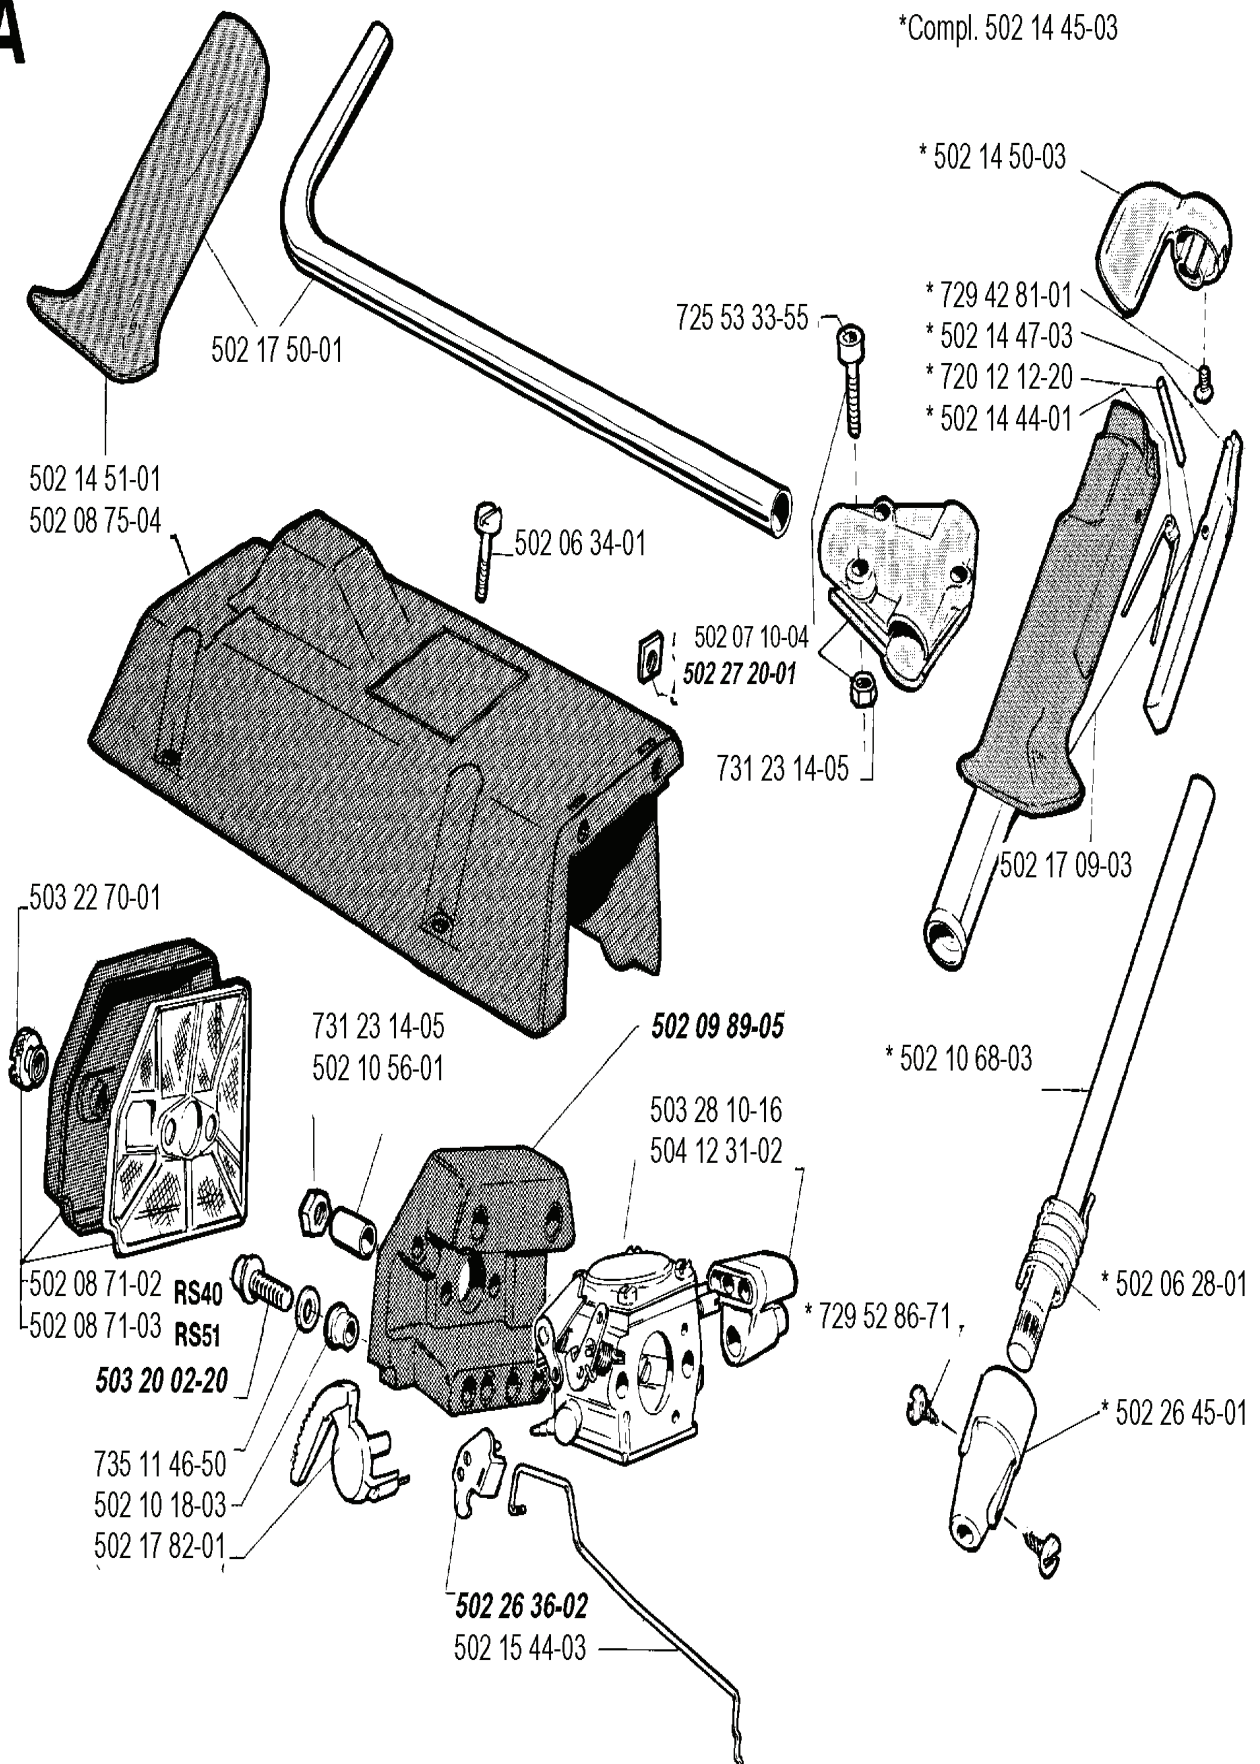

**A**

REF.	ART. NR	ARTIKELBESKRIVNING	ANMÄRKNING	KIT
502 17 50-01	502175001	HANDLEBAR LEFT		1
502 14 51-01	502145101	HANDTAG		1
502 08 75-04	502087504	CYLINDERKÅPA KPL		1
503 22 70-01	503227001	MUTTER		1
502 08 71-02	502087102	LUFTFILTER KPL	RS40	1
502 08 71-03	502087103	LUFTFILTER KPL	RS51	1
503 20 02-20	503200220	SKRUV IHSCFM		1
735 11 46-50	735114650	FJÄDERBRICKA		1
502 10 18-03	502101803	DISTANSHYLSA		1
502 17 82-01	502178201	CHOKEREGLAGE KPL		1
502 15 44-03	502154403	THROTTLE WIRE		1
502 26 36-02	502263602	HÄVARM		1
502 10 56-01	502105601	DISTANSRÖR		1
731 23 14-05	731231405	MUTTER (HEXAGON)		1
502 06 34-01	502063401	SCREW		1
725 53 33-55	725533355	SKRUV IHSCM		1
502 07 10-04	502071004	HÅLLARE		1
502 27 20-01	502272001	MUTTER		1
502 09 89-05	502098905	INSUGNINGSLJUDDÄMPARE		1
503 28 10-16	503281016	FÖRGASARE		1
504 12 31-02	504123102	MEJSELSTYRNING		1
729 52 86-71	729528671	SCREW CCRPANT		1
502 26 45-01	502264501	FJÄDERSTYRNING		1
502 06 28-01	502062801	RETURFJÄDER		1
502 10 68-03	502106803	RÖRAXEL		1
502 17 09-03	502170903	HANDLEBAR RIGHT		1
502 14 44-01	502144401	FJÄDER		1
720 12 12-20	720121220	CYLINDRISK PINNE		1
502 14 47-03	502144703	GASSPÄRR		1
729 42 81-01	729428101	SCREW SLCSRT		1
502 14 50-03	502145003	THROTTLE TRIGGER		1
502 14 45-03	502144503	HANDLEBAR		1