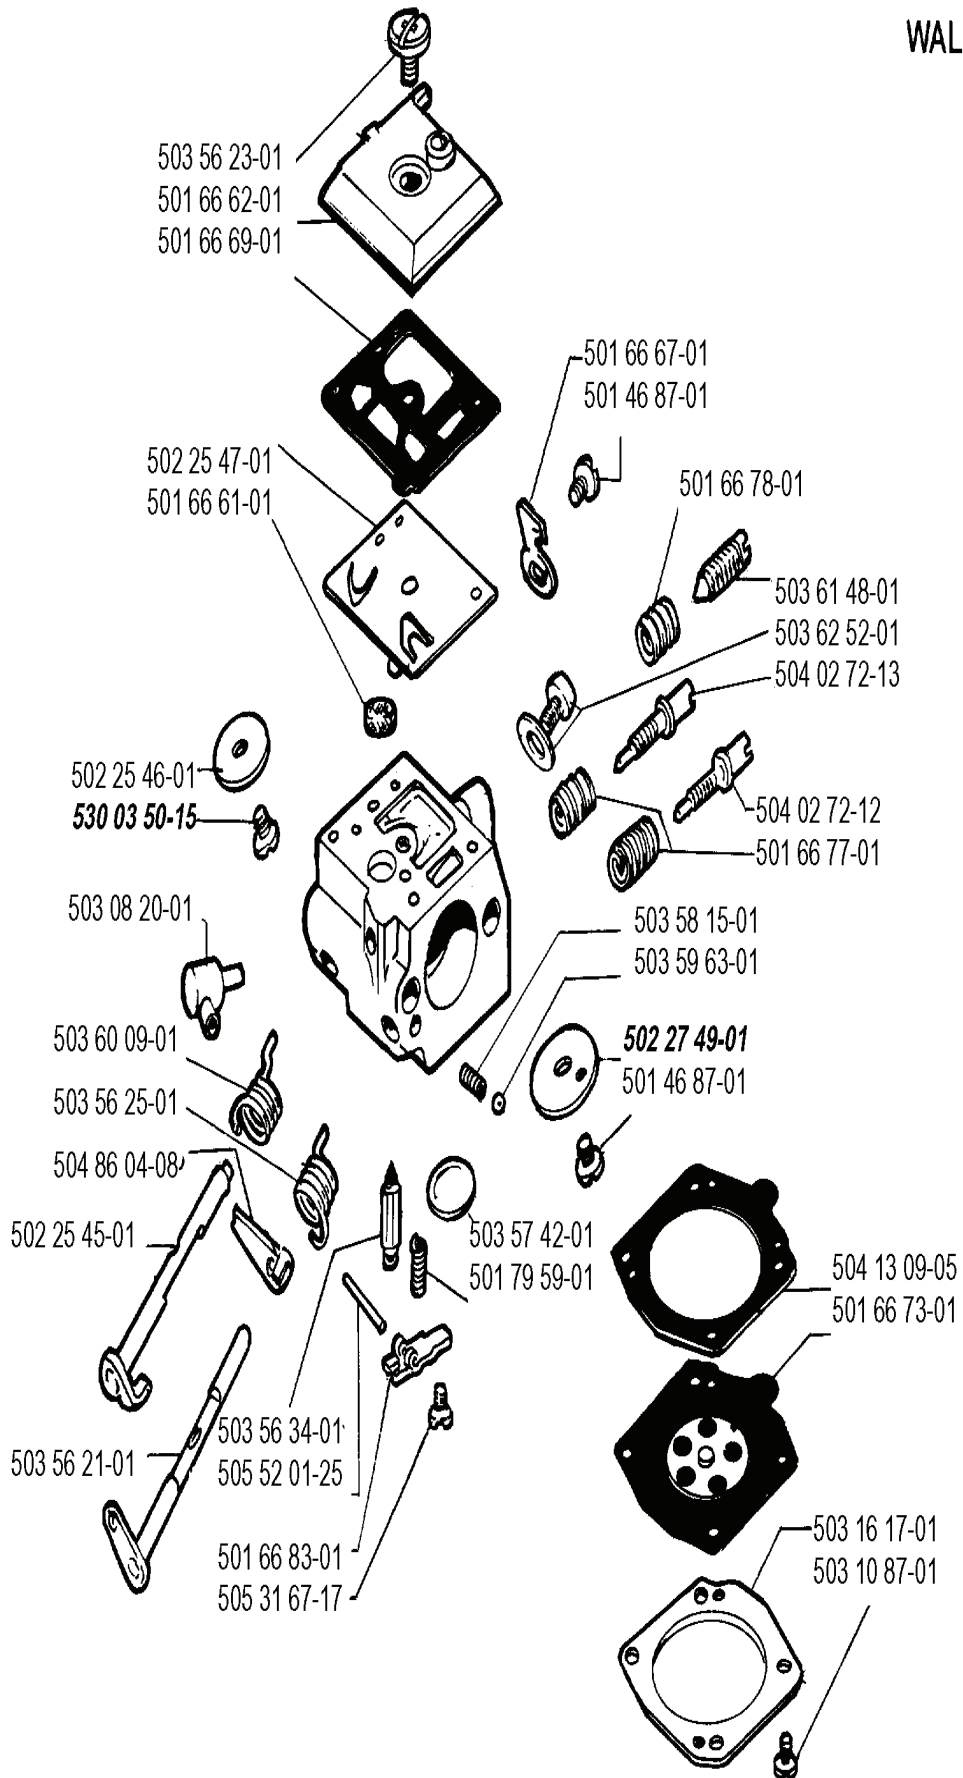

G

WALBRO HDA-86