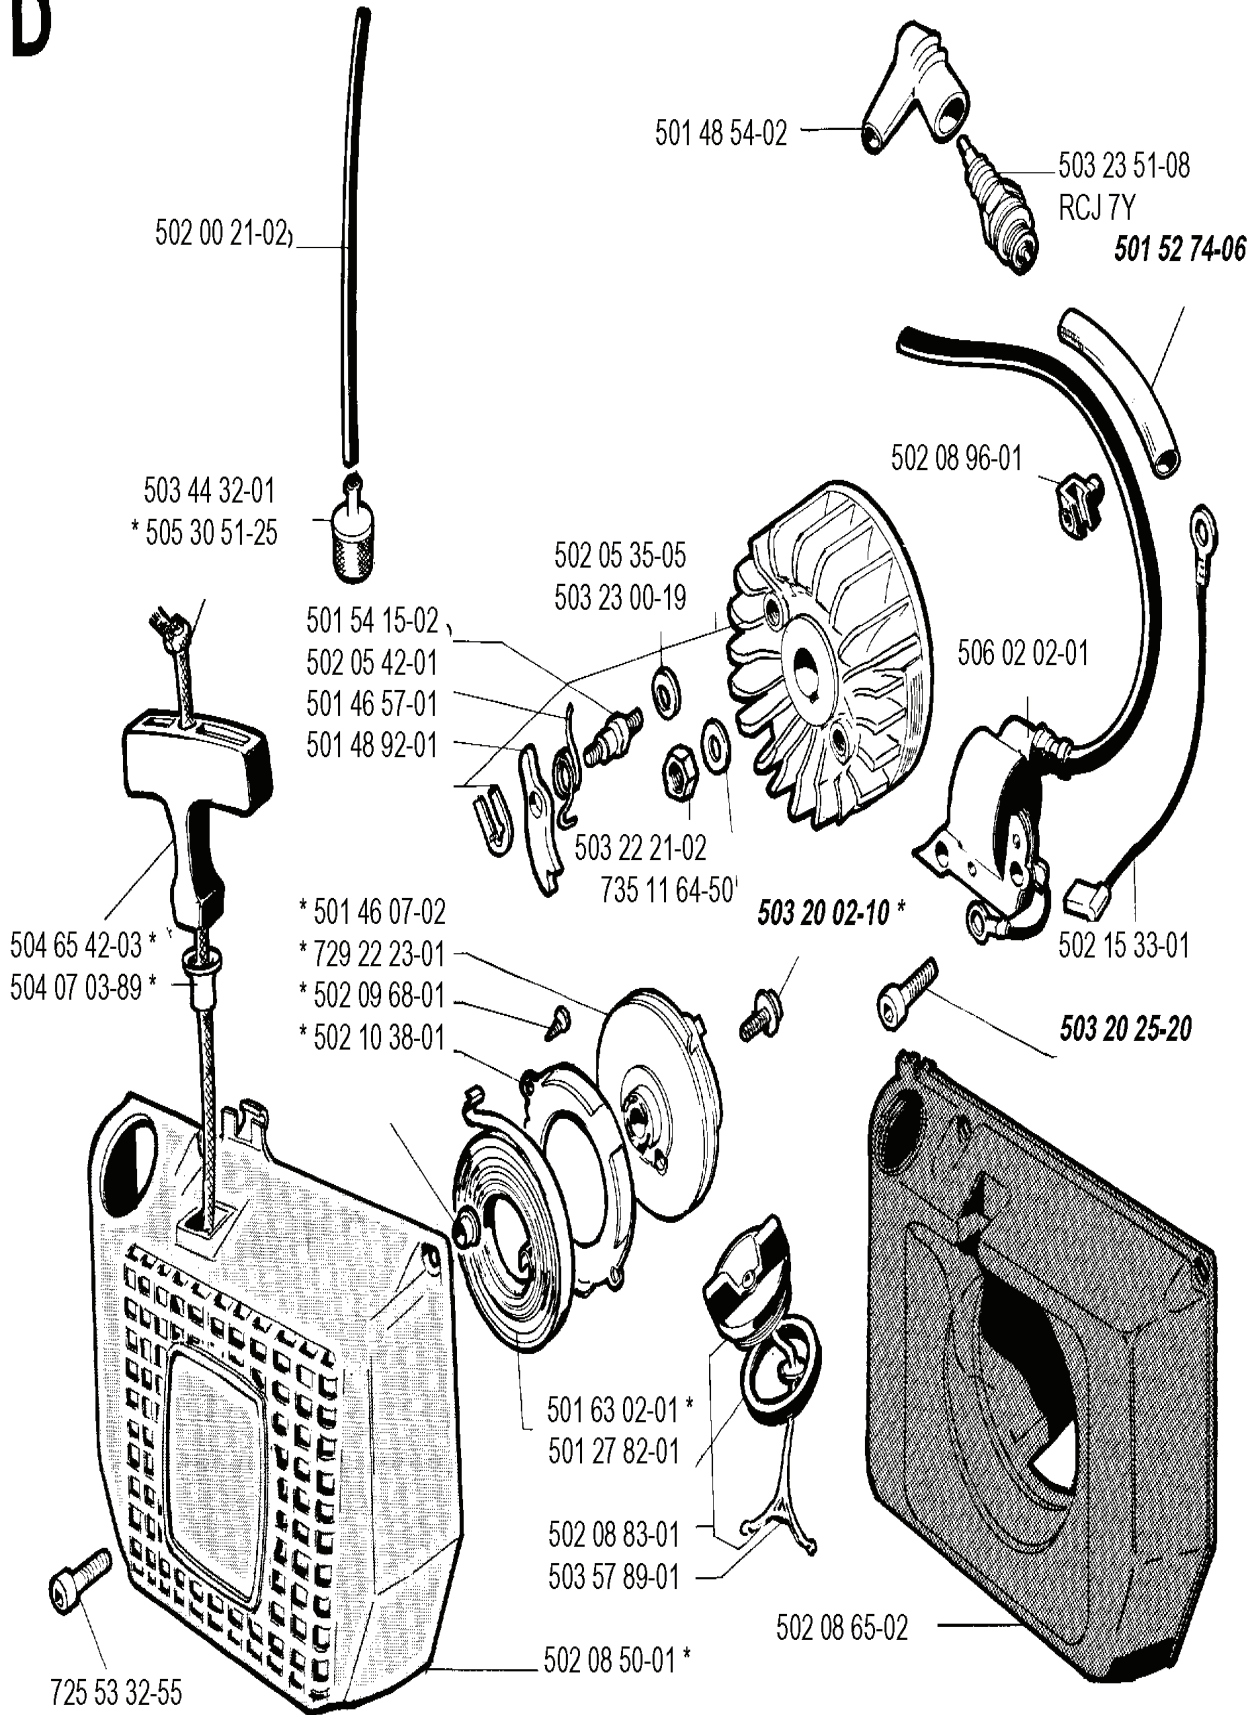

D

* Compl. 502 08 73-01