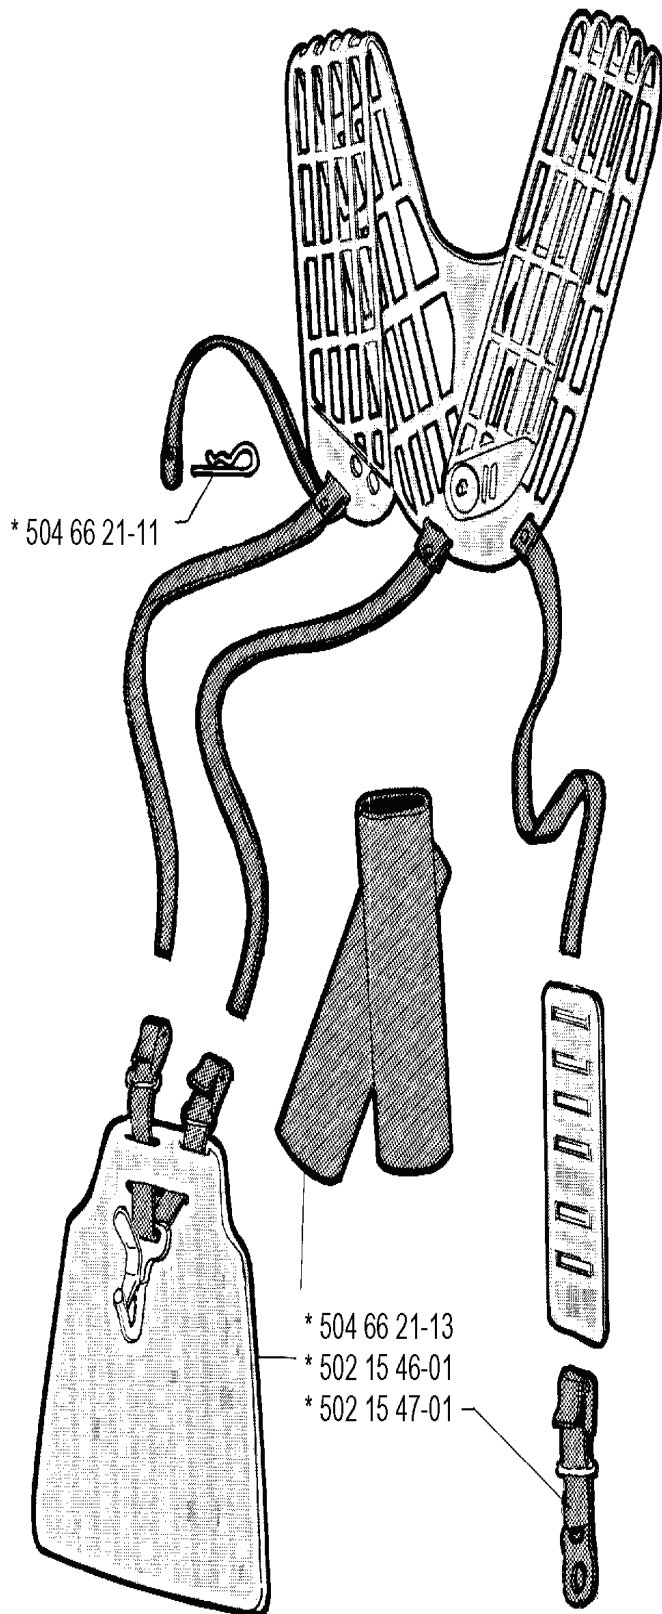

**A**

REF.	ART. NR	ARTIKELBESKRIVNING	ANMÄRKNING	KIT
502 17 50-01	502175001	HANDLEBAR LEFT		1
502 14 51-01	502145101	HANDTAG		1
502 08 75-04	502087504	CYLINDERKÅPA KPL		1
503 22 70-01	503227001	MUTTER		1
502 08 71-02	502087102	LUFTFILTER KPL	RS40	1
502 08 71-03	502087103	LUFTFILTER KPL	RS51	1
503 20 02-20	503200220	SKRUV IHSCFM		1
735 11 46-50	735114650	FJÄDERBRICKA		1
502 10 18-03	502101803	DISTANSHYLSA		1
502 17 82-01	502178201	CHOKEREGLAGE KPL		1
502 15 44-03	502154403	THROTTLE WIRE		1
502 26 36-02	502263602	HÄVARM		1
502 10 56-01	502105601	DISTANSRÖR		1
731 23 14-05	731231405	MUTTER (HEXAGON)		1
502 06 34-01	502063401	SCREW		1
725 53 33-55	725533355	SKRUV IHSCM		1
502 07 10-04	502071004	HÅLLARE		1
502 27 20-01	502272001	MUTTER		1
502 09 89-05	502098905	INSUGNINGSLJUDDÄMPARE		1
503 28 10-16	503281016	FÖRGASARE		1
504 12 31-02	504123102	MEJSELSTYRNING		1
729 52 86-71	729528671	SCREW CCRPANT		1
502 26 45-01	502264501	FJÄDERSTYRNING		1
502 06 28-01	502062801	RETURFJÄDER		1
502 10 68-03	502106803	RÖRAXEL		1
502 17 09-03	502170903	HANDLEBAR RIGHT		1
502 14 44-01	502144401	FJÄDER		1
720 12 12-20	720121220	CYLINDRISK PINNE		1
502 14 47-03	502144703	GASSPÄRR		1
729 42 81-01	729428101	SCREW SLCSRT		1
502 14 50-03	502145003	THROTTLE TRIGGER		1
502 14 45-03	502144503	HANDLEBAR		1

C

\*Compl. 502 15 45-01 RS 40 RS 51

---

REF.	ART. NR	ARTIKELBESKRIVNING	ANMÄRKNING	KIT
504 66 21-11	504662111	HAIR PIN COTTER		1
504 66 21-13	504662113	AXELSKYDD		1
502 15 46-01	502154601	HÖFTPUTA		1
502 15 47-01	502154701	LÄNK		1
502 15 45-01	502154501	HARNESS ASSY	RS 40 RS 51	1