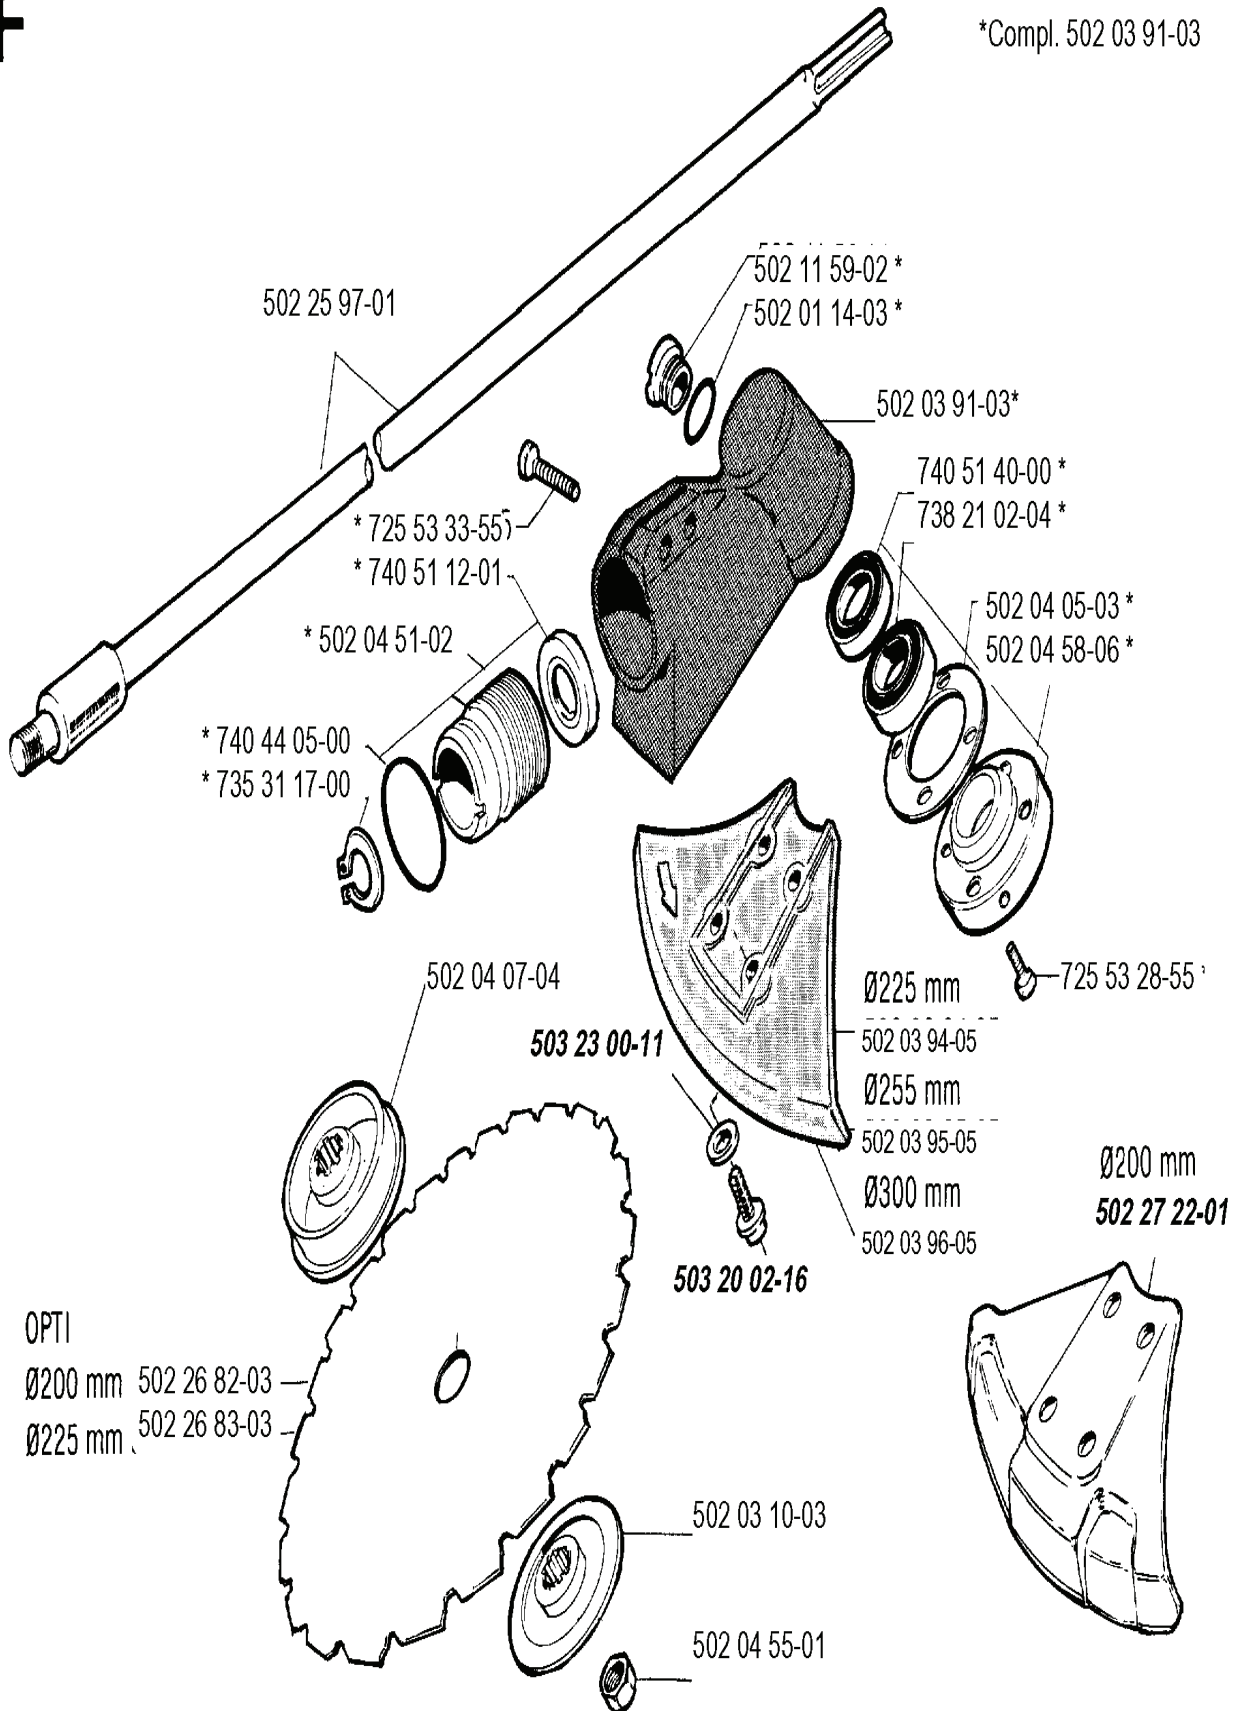

F

*Compl. 502 03 91-03